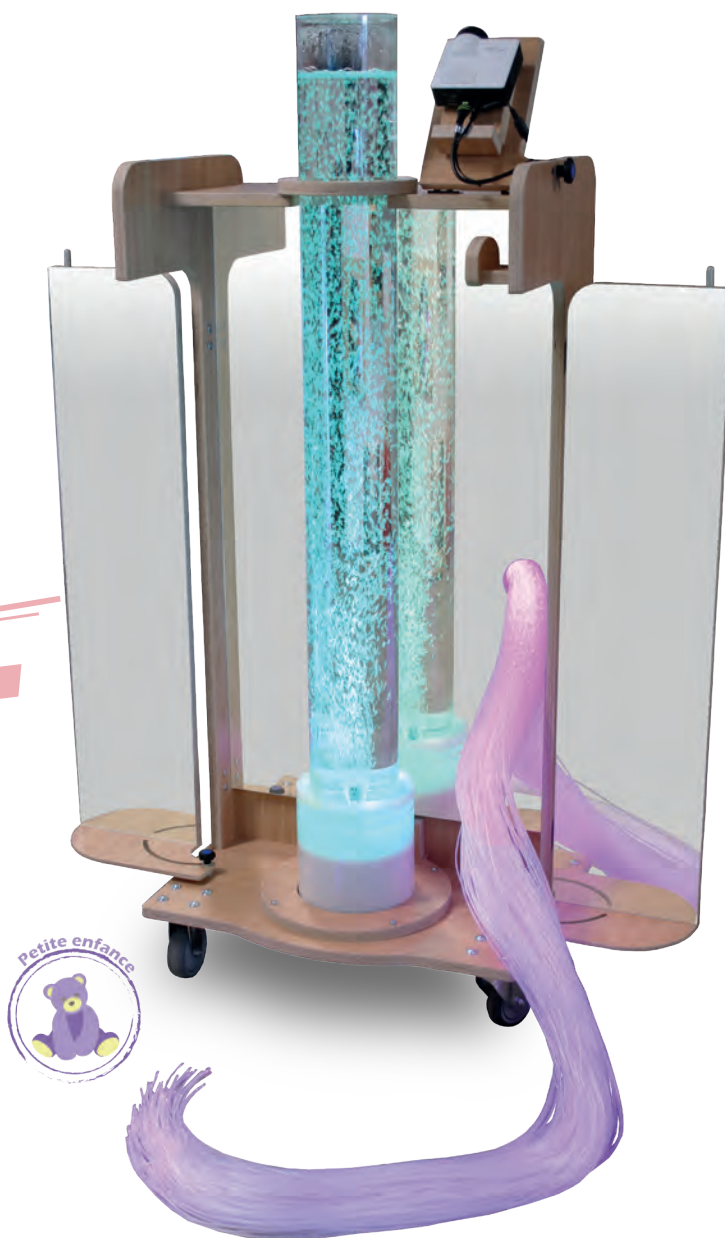

PAQUET MIRANDA

Pour compléter le chariot Miranda, le paquet snoezelen BE05317 a été composé avec le contenu suivant :

- Câbles FiberGlow 200, 2 mètres de long avec source lumineuse 30 Watt
- Boîte de perception "Ouïe"
- Boîte de sens "Voir"
- Boîte à sensations
- Boîte à sens "Odeur"

Le contenu de ce paquet peut varier.