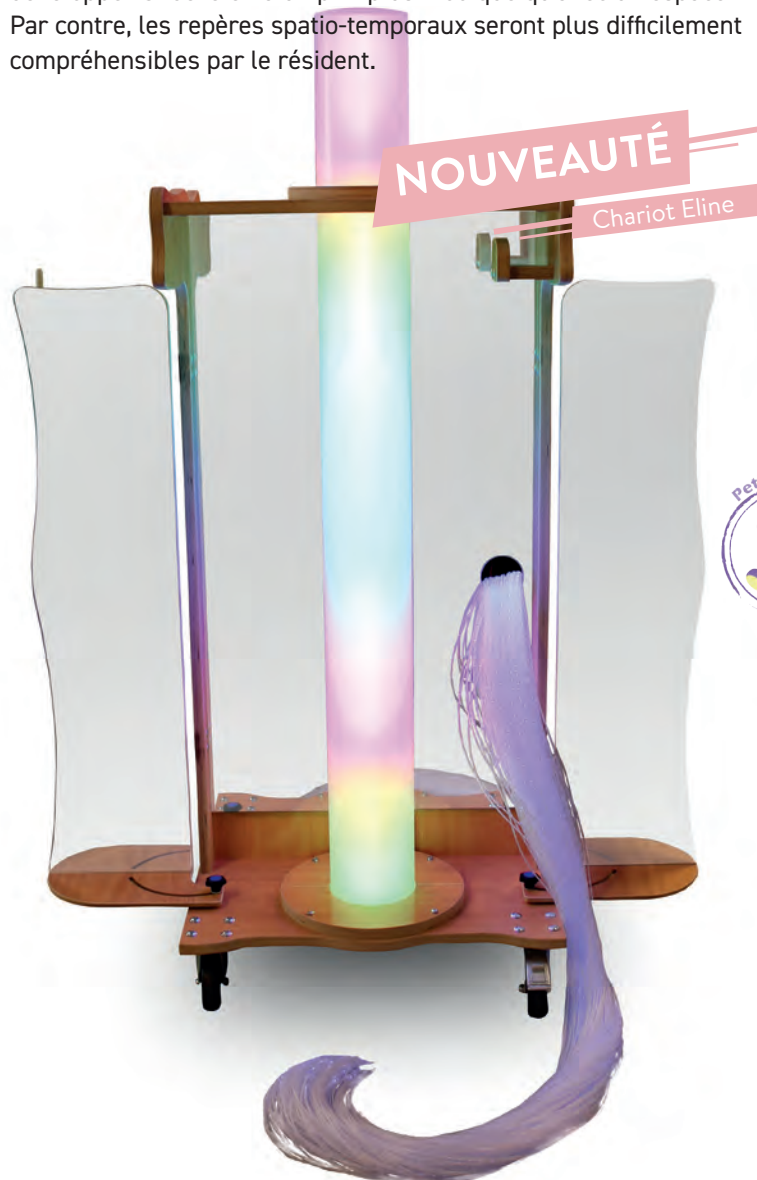

CHARIOTS SNOEZELLEN

UGAP

SNOEZELLEN & MOBILITÉ

Aller vers...plutôt que d'emmener vers... c'est l'idée du chariot Snoezelen mobile. Il vous sera utile pour les résidents difficiles à déplacer ou dans les établissements n'ayant pas de pièce à consacrer à Snoezelen. Par ailleurs un chariot vous permet de développer Snoezelen à un prix plus modique qu'avec un espace. Par contre, les repères spatio-temporaux seront plus difficilement compréhensibles par le résident.