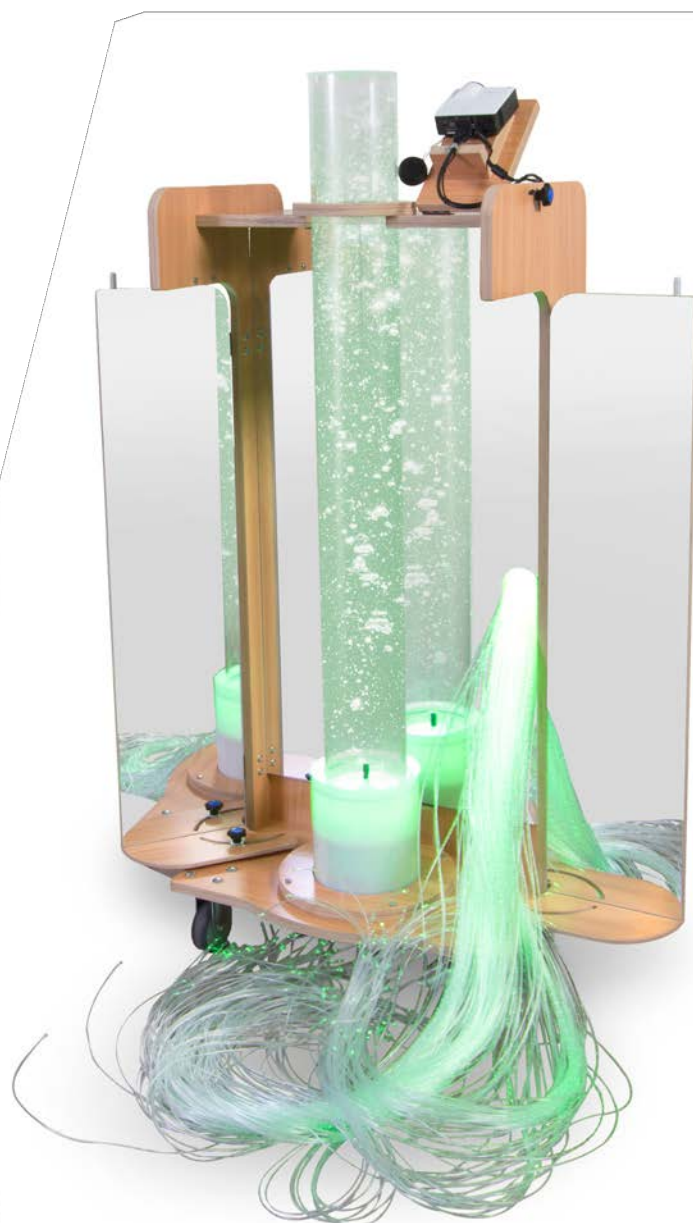

Amener le Snoezelen avec
ce chariot ; une expérience
complète de snoezelen
mobile.