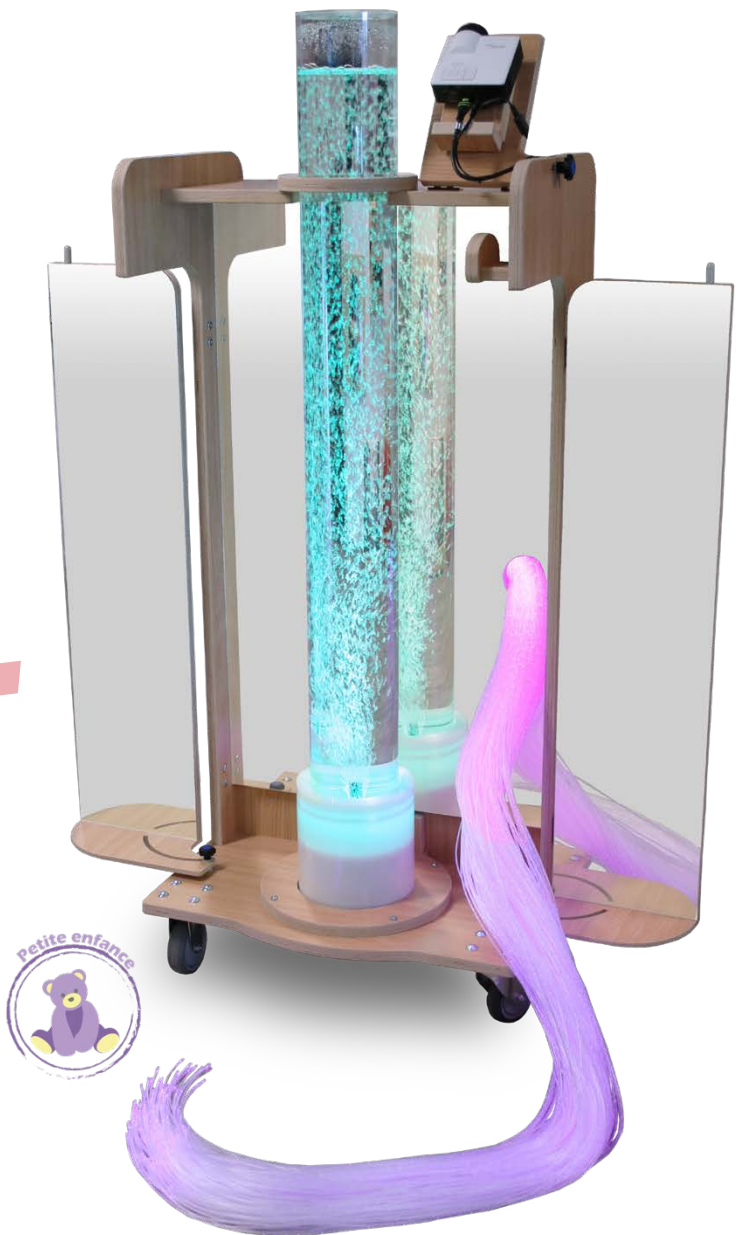

PAQUET MIRANDA

Pour compléter le chariot Miranda, le paquet snoezelen BE05317 a été composé avec le contenu suivant :

- Câbles FiberGlow 200, 2 mètres de long avec source lumineuse 30 Watt
- Boîte de perception "Oùie"
- Boîte de sens "Voir"
- Boîte à sensations
- Boîte à sens "Odeur"

Le contenu de ce paquet peut varier.