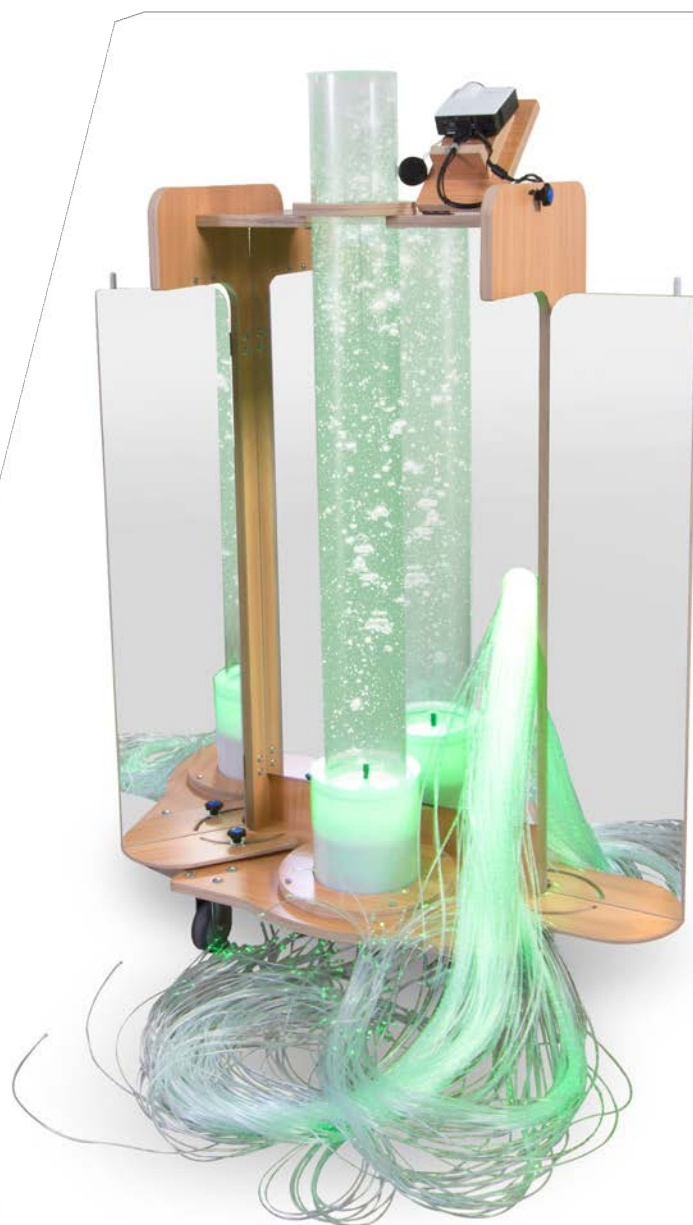

Amener le Snoezelen avec
ce chariot ; une expérience
complète de snoezelen
mobile.